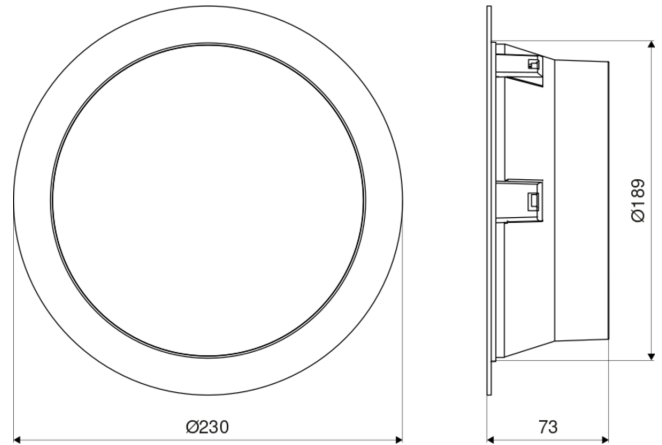

RS PRO DL 200 SC

met bewegingsmelder & Bluetooth
EAN 4007841 085292
art.nr. 085292

Registratiebereik

Mogelijke montagehoogte: 2,00 m - 4,00 m
Oranje: radiaal en tangentiaal

Maten

aansluitschema Master

aansluitschema master/master Bluetooth