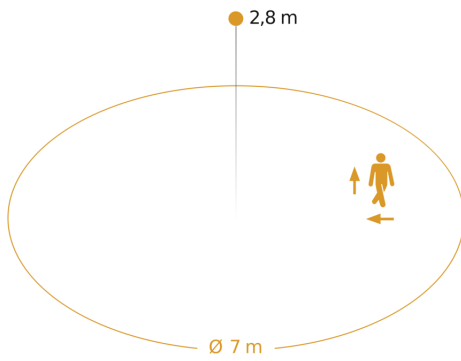

RS PRO DL 200 SC

met bewegingsmelder & Bluetooth
EAN 4007841 085292
art.nr. 085292

Registratiebereik